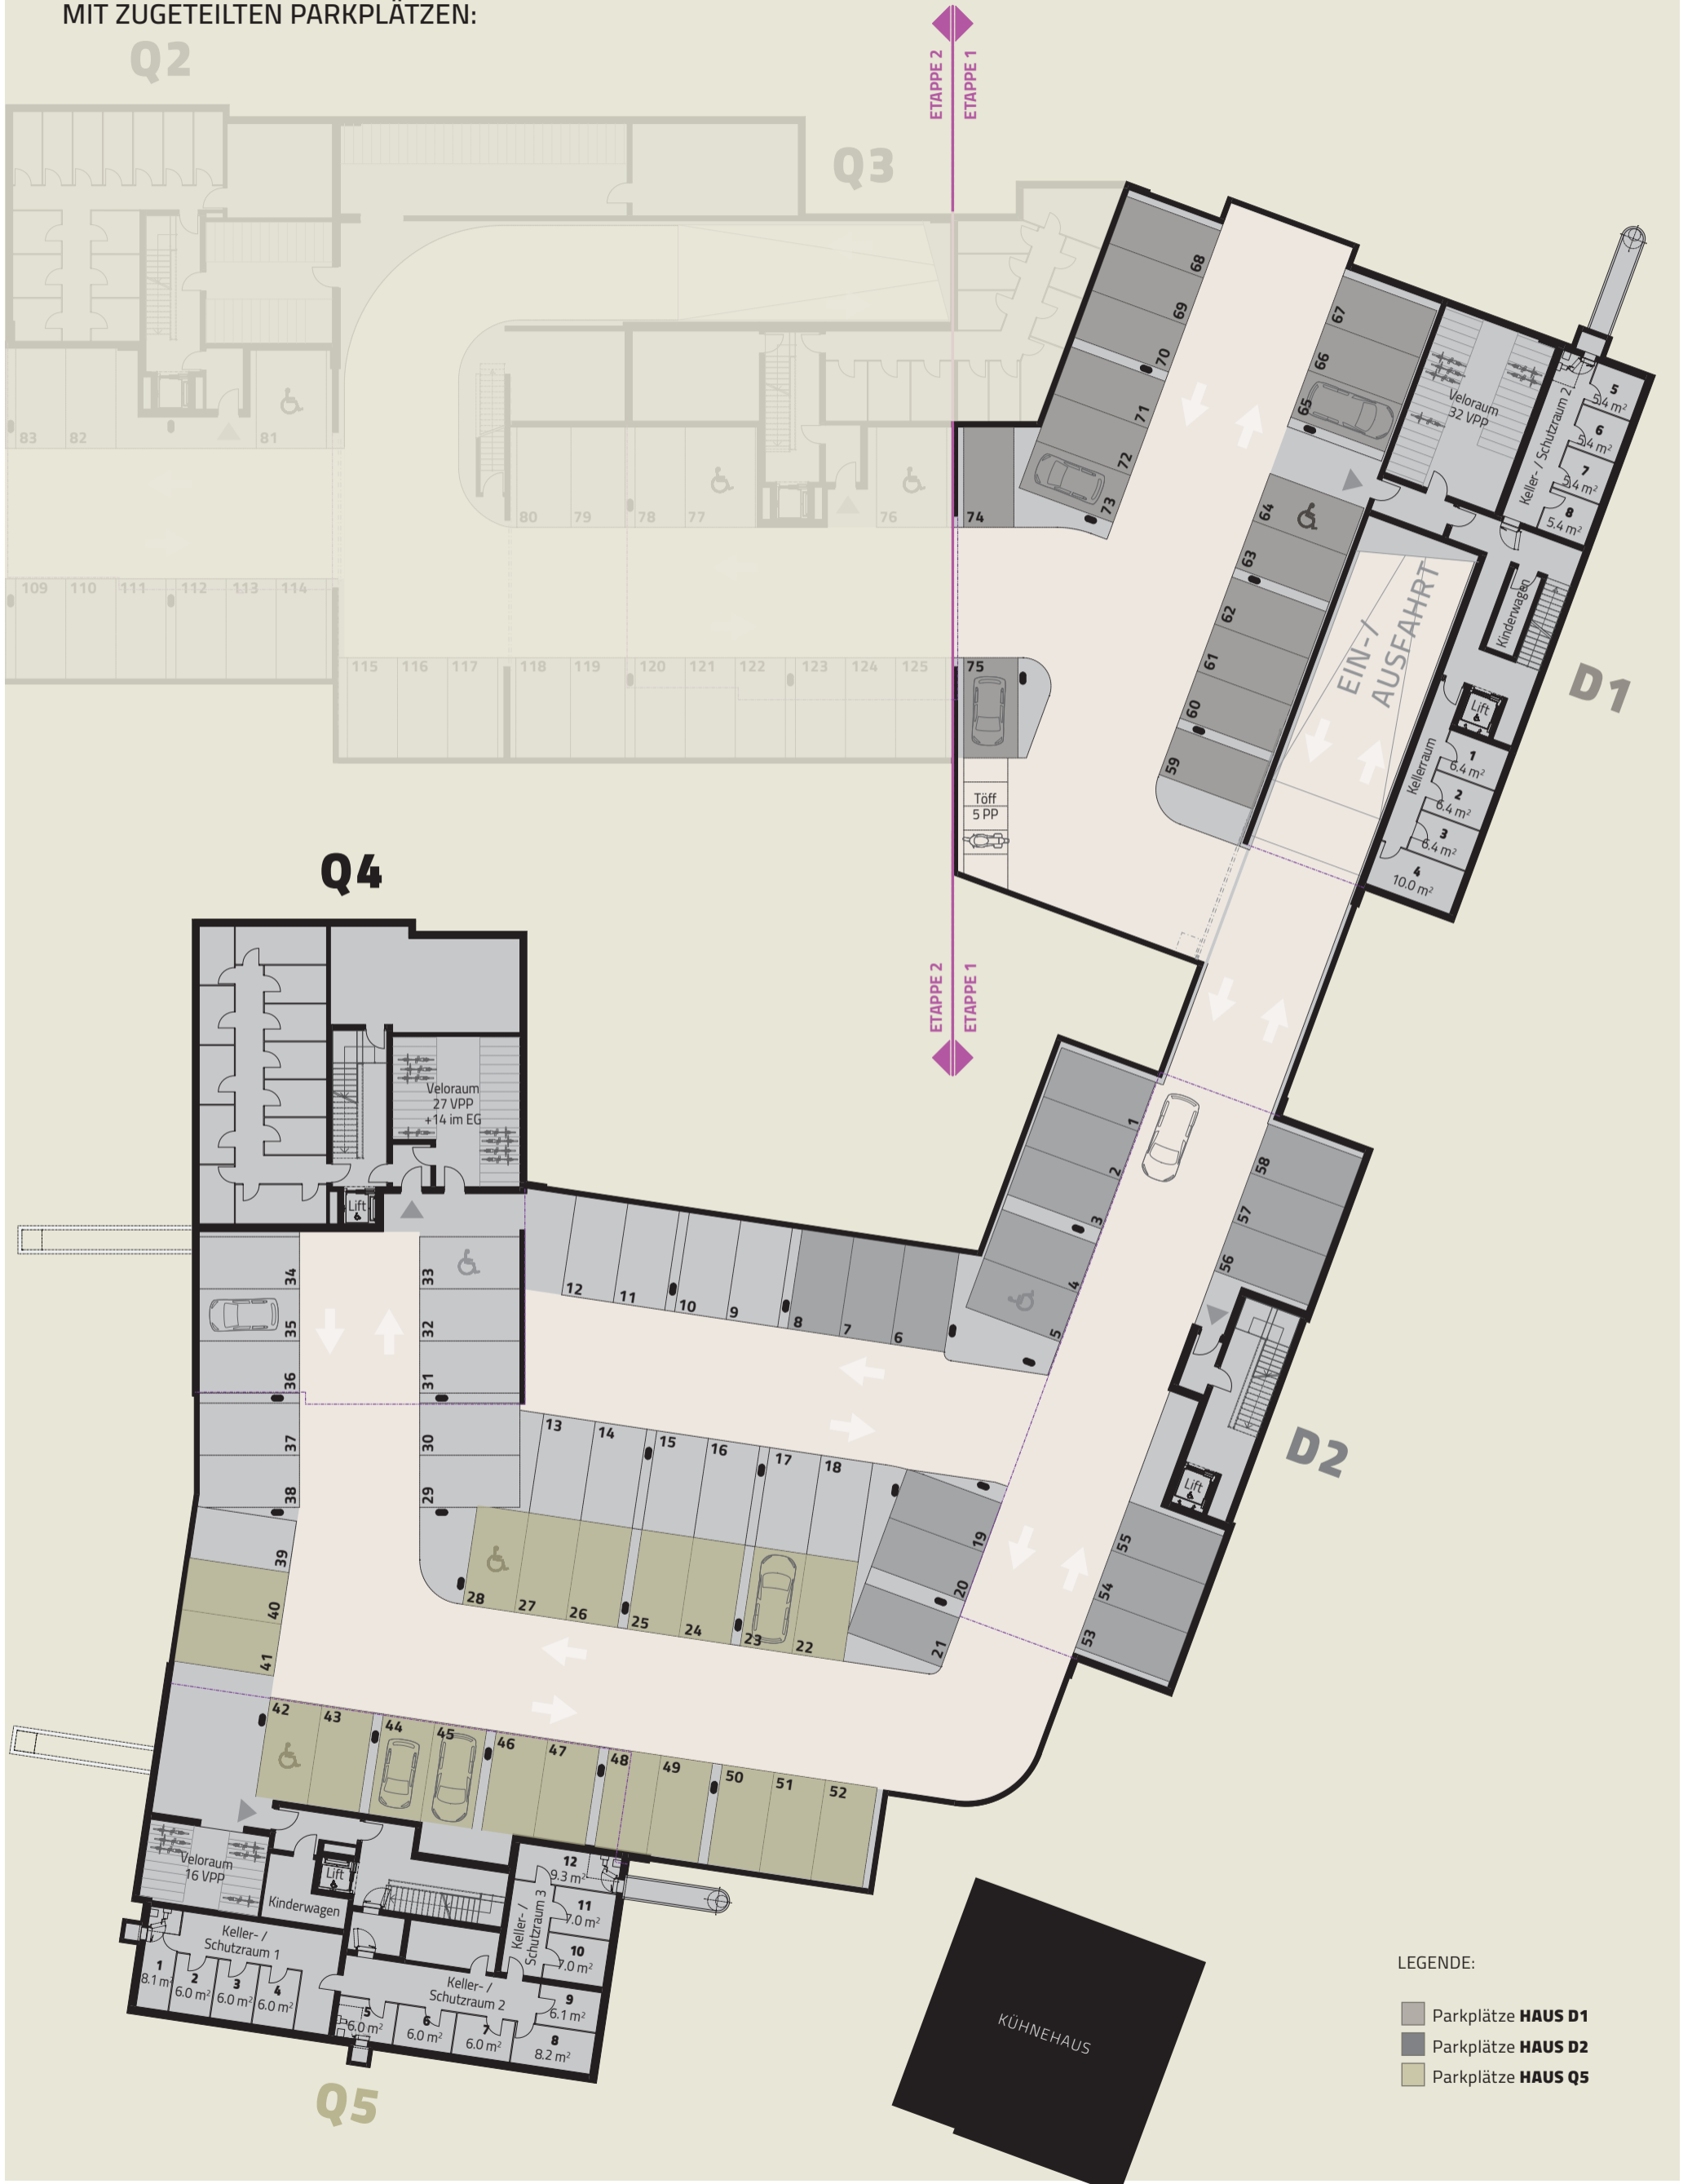

# WOHN-PARK DORF. UNTERGESCHOSS.

TIEFGARAGE UND KELLERRÄUME HAUS D1 / D2 / Q5  
MIT ZUGETEILTEN PARKPLÄTZEN:

LEGENDE:

- Parkplätze **HAUS D1**
- Parkplätze **HAUS D2**
- Parkplätze **HAUS Q5**

# WOHNPARK DORF. UNTERGESCHOSS -1.

KELLERRÄUME HAUS D1 / D2:

Die Kellerabteile in **Haus D1** sind auf zwei Untergeschosse verteilt zu finden: Kellerabteile Nr. 1–8 siehe andere Seite.